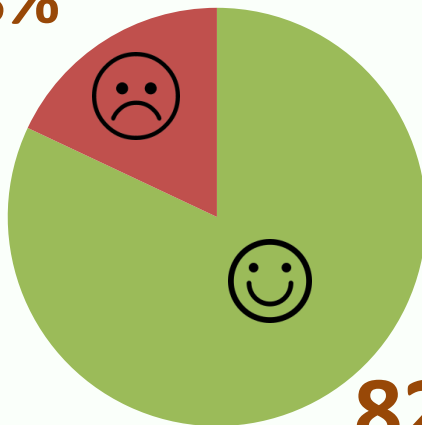

Удовлетворённость
дошкольным образованием

Общее образование детей в г. Перми

117 150

учеников

31,6%

ШКОЛЬНИКОВ ЗАНИМАЮТСЯ
ВО ВТОРУЮ СМЕНУ

18%

Удовлетворённость
общим образованием