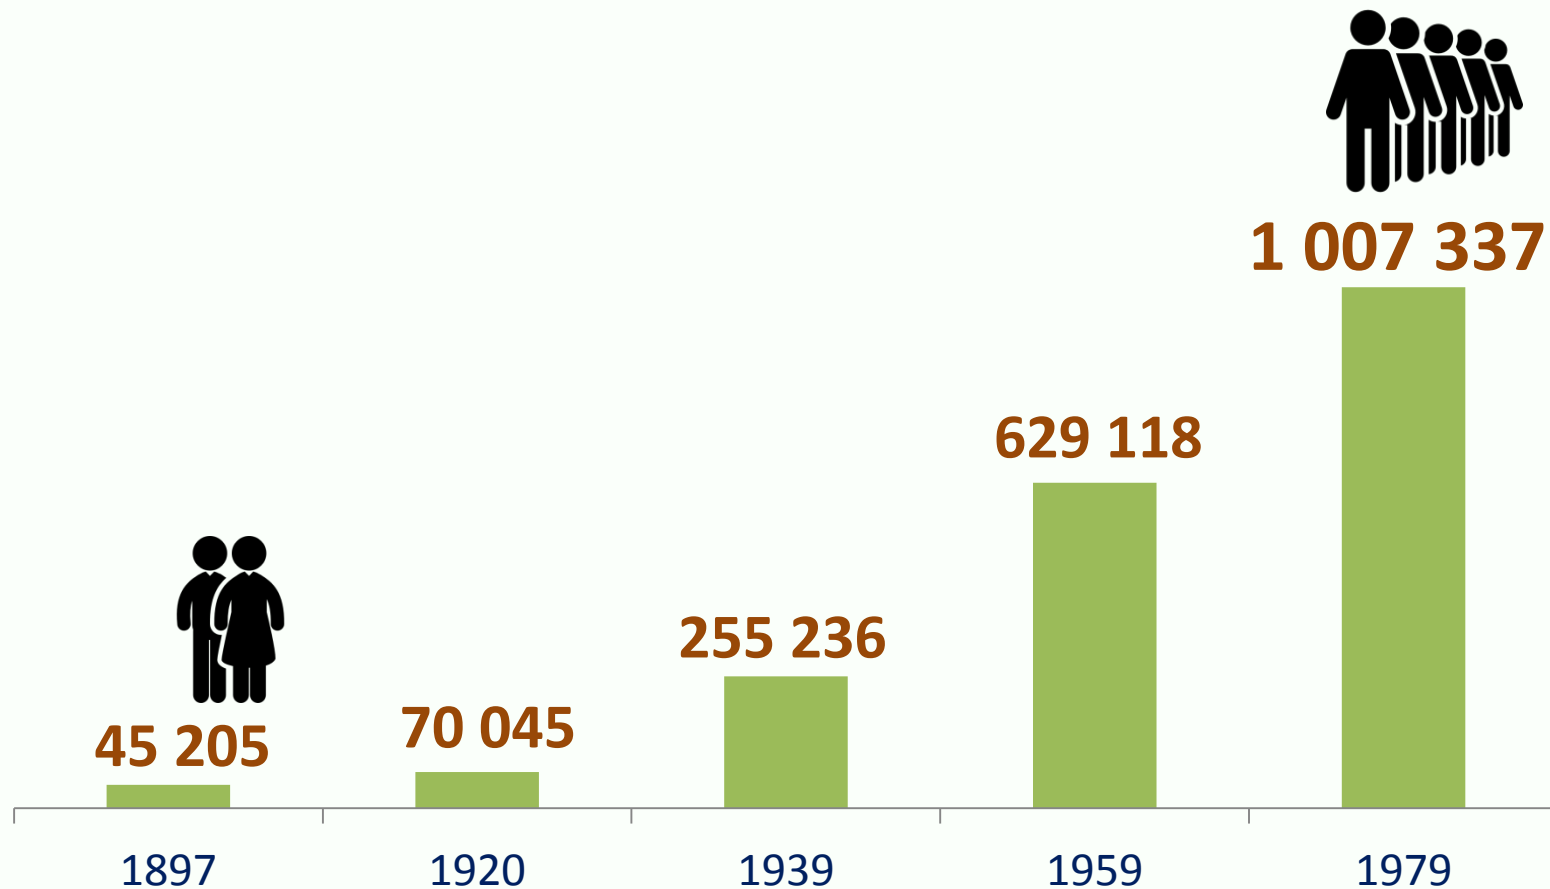

Пермь – город «миллионник»: статистика за 40 лет

Численность населения в г. Перми (человек)

Численность населения в г. Перми

(человек)

Численность населения в г. Перми

на 1 января 2019 года
(человек)

1 053 938

Естественный прирост (убыль)

Миграционный прирост

2018

Дошкольное образование детей в г. Перми

67 519

ВОСПИТАННИКОВ

На **100** мест

приходится **115** детей

Удовлетворённость
дошкольным образованием

Общее образование детей в г. Перми

117 150

учеников

31,6%

ШКОЛЬНИКОВ ЗАНИМАЮТСЯ
ВО ВТОРУЮ СМЕНУ

18%

Удовлетворённость
общим образованием

82%

Театры г. Перми

2 925 мест

2 590 мероприятий

707 тысяч человек
посетили спектакли

Отдалённость учреждений культуры

Зелёные насаждения г. Перми

На 1 жителя приходится
зелёных насаждений