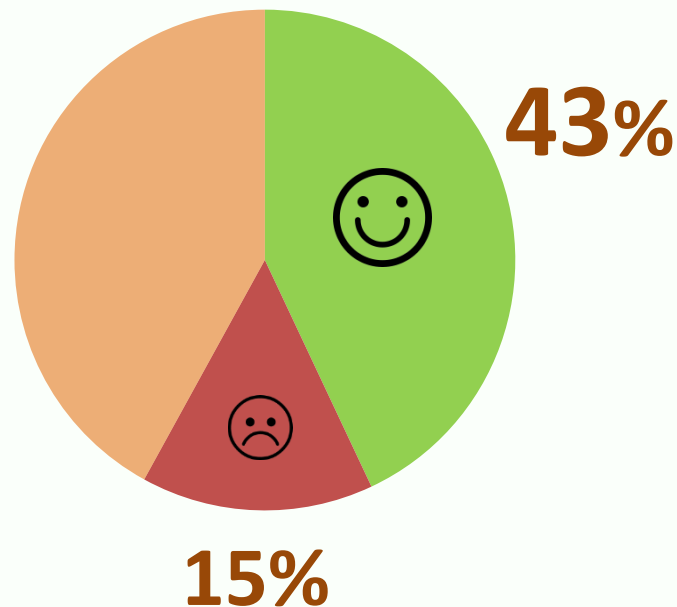

микро

2483

малые

198

средние

Трудовая деятельность пермяков

44671 рубль

3 478