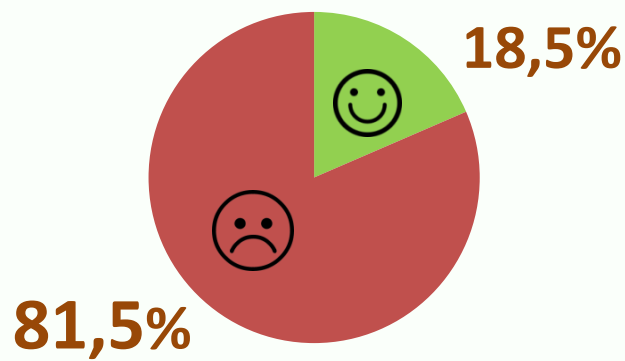

370 кв. м

Благоустройство г. Перми

Дороги общего пользования местного значения

Не отвечают нормативным
требованиям

Освещённость улиц

Удовлетворённость
состоянием дорог

Ощущение безопасности
в тёмное время суток