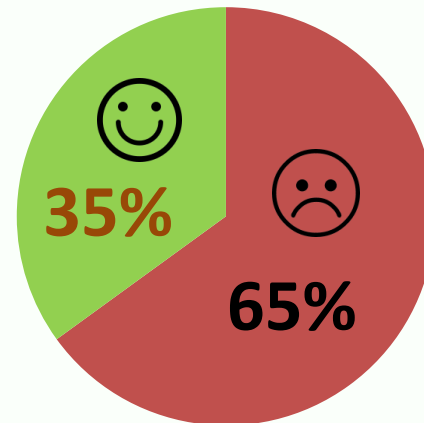

82%

Театры г. Перми

2 925 мест

2 590 мероприятий

707 тысяч человек
посетили спектакли

Отдалённость учреждений культуры

Зелёные насаждения г. Перми

На 1 жителя приходится
зелёных насаждений