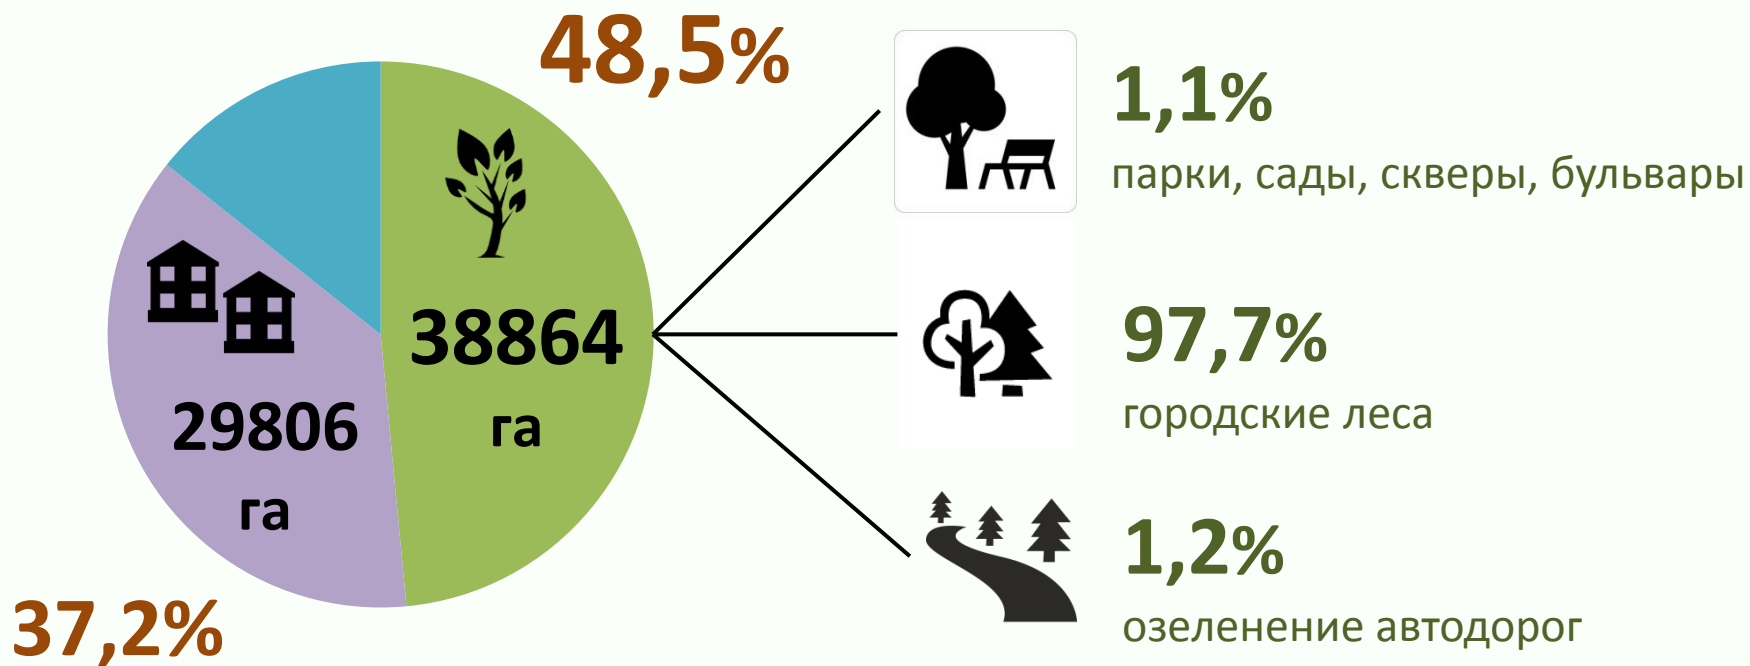

82%

Театры г. Перми

2 925 мест

2 590 мероприятий

707 тысяч человек
посетили спектакли

Отдалённость учреждений культуры

Зелёные насаждения г. Перми

На 1 жителя приходится
зелёных насаждений