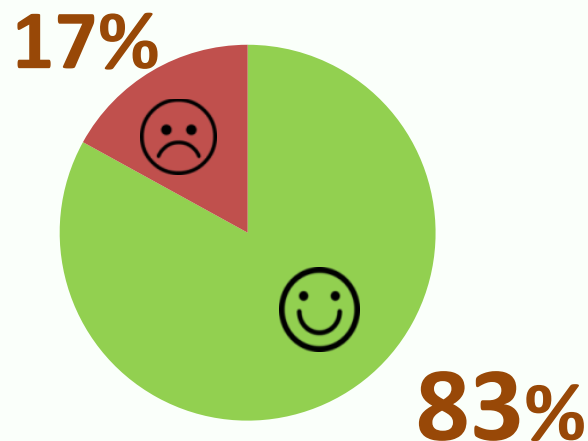

98,0%

97,3%

93,4%

88,9%

78,6%

19,0%

Оборудовано всеми видами коммунальных удобств

Благоустройство г. Перми

Оценка состояния жилого помещения

Оценка состояния подъездов
и лестничных клеток

Оценка состояния
прилегающих территорий

Жить в г. Перми