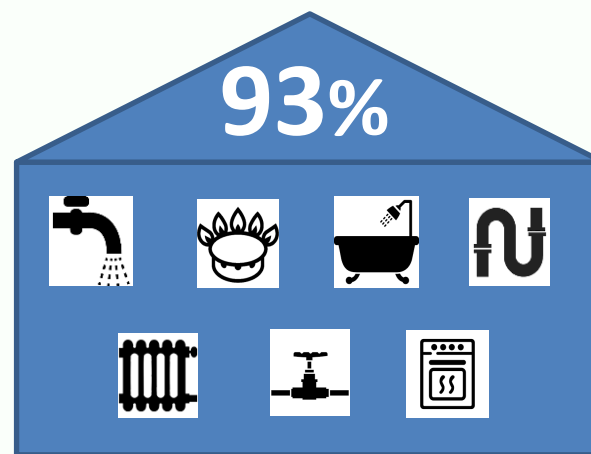

98,0%

97,3%

93,4%

88,9%

78,6%

19,0%

Оборудовано всеми видами коммунальных удобств

Благоустройство г. Перми