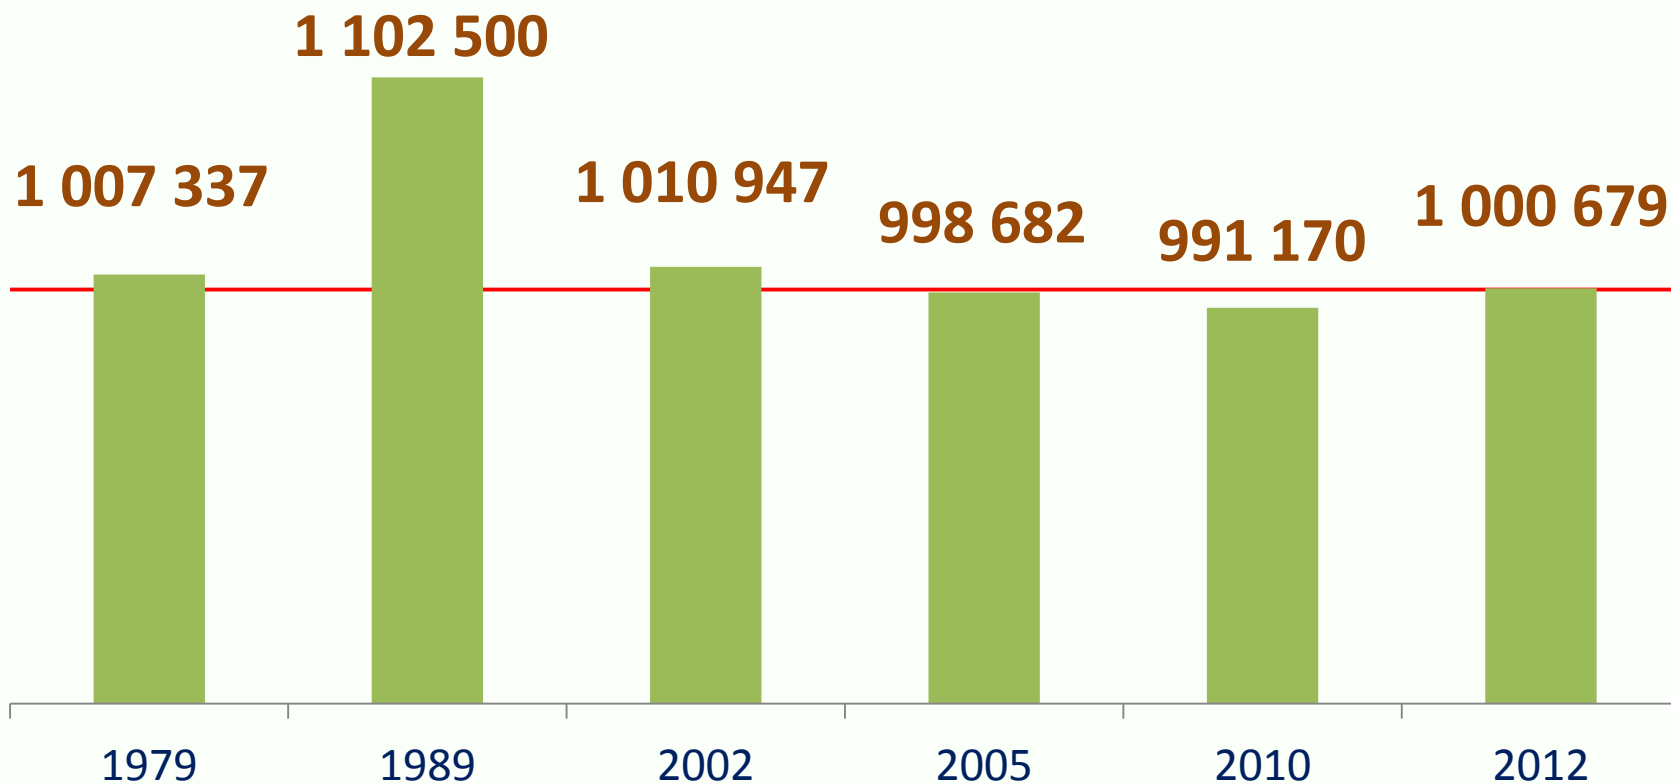

Пермь – город «миллионник»: статистика за 40 лет

Численность населения в г. Перми (человек)

Численность населения в г. Перми

(человек)

Численность населения в г. Перми

на 1 января 2019 года
(человек)

1 053 938

Естественный прирост (убыль)

Миграционный прирост

2018

Дошкольное образование детей в г. Перми

67 519

ВОСПИТАННИКОВ

На **100** мест

приходится **115** детей

Удовлетворённость
дошкольным образованием

Общее образование детей в г. Перми

117 150

учеников

31,6%

ШКОЛЬНИКОВ ЗАНИМАЮТСЯ
ВО ВТОРУЮ СМЕНУ

18%

Удовлетворённость
общим образованием

82%

Театры г. Перми

2 925 мест

2 590 мероприятий

707 тысяч человек
посетили спектакли

Отдалённость учреждений культуры

Зелёные насаждения г. Перми

На 1 жителя приходится
зелёных насаждений