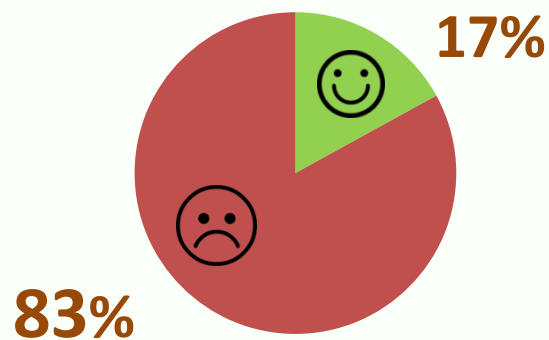

370 кв. м

Благоустройство г. Перми

Дороги общего пользования местного значения

Не отвечают нормативным
требованиям

Освещённость улиц

Удовлетворённость
состоянием дорог

Ощущение безопасности
в тёмное время суток