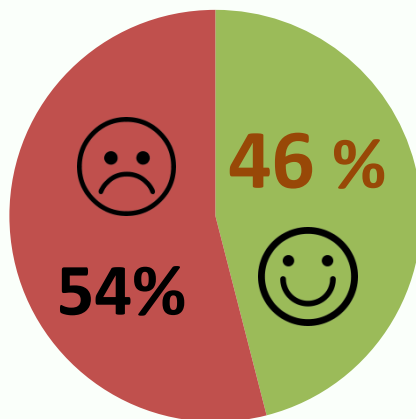

Естественный прирост (убыль)

Миграционный прирост

2018

Дошкольное образование детей в г. Перми

67 519

ВОСПИТАННИКОВ

На **100** мест

приходится **115** детей