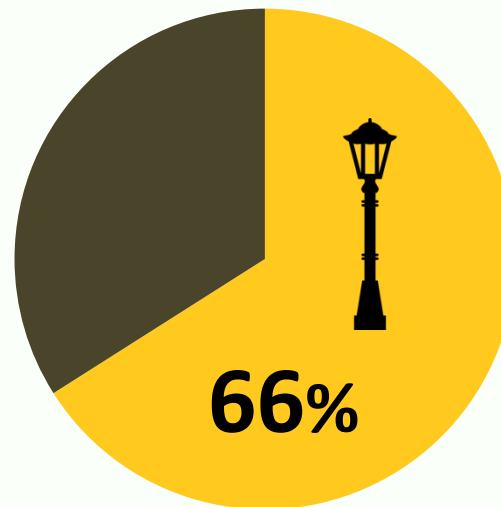

370 кв. м

Благоустройство г. Перми

Дороги общего пользования местного значения

Не отвечают нормативным
требованиям

Освещённость улиц

Удовлетворённость
состоянием дорог

Ощущение безопасности
в тёмное время суток