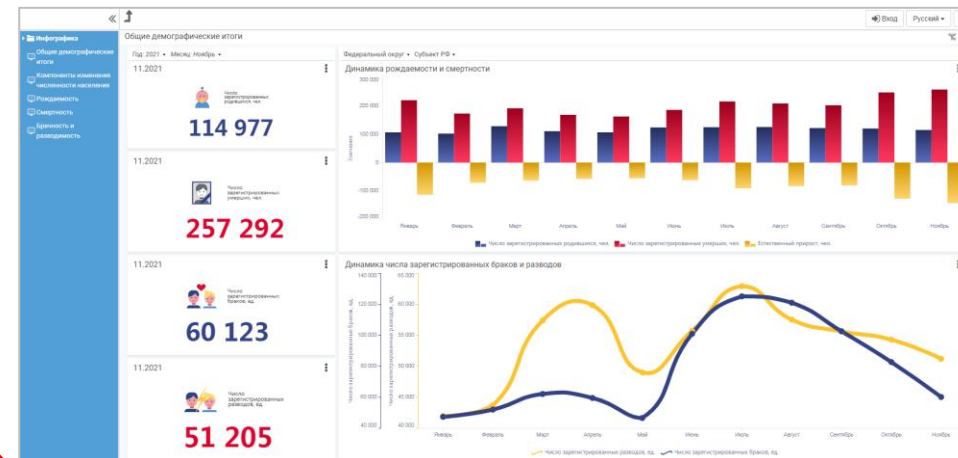

Территориальный орган Федеральной службы государственной статистики по Пермскому краю

Введите свой запрос

О Пермьстате | Статистика | Публикации | Респондентам | Обратная связь | Услуги

Новости Пермьстата

О проведении Выборочного наблюдения доходов населения и участия в социальных программах в 2022 году

14.01.2022 14:24

Календарь публикаций | Календарь отчетности | **ВИ-система**

Анонсы | Посмотреть все | **Публикации** | Посмотреть все

11 января: «Найти цифру» — новый выпуск проекта «Статистическая девятка»

11 января: Социально-экономическое положение Пермского края за январь - ноябрь 2021

10 января: Пермьстатом выпущен статистический бюллетень «Прогнозные оценки численности населения Пермского края».

11 января: Инфографика. «11 января - День заповедников и национальных парков»

Все новости | Подписаться на рассылку | Контакты специалистов | Статистика против COVID-19

Оперативные показатели | Посмотреть все

Индекс промышленного производства в январе-ноябре 2021 года по отношению к январю-ноябрю 2020 года составил	105,0	%
Индекс производства продукции сельского хозяйства в январе-сентябре 2021 года к январю-сентябрю 2020 года составил	97,4	%
Инвестиции в основной капитал в январе-сентябре 2021 года к январю-сентябрю 2020 года составили	101,1	%
Ввод в действие жилых домов в январе-ноябре 2021 года составил	1226,9	тыс. кв. м общей площади
Среднемесячная номинальная начисленная заработная плата в январе-октябре 2021 года составила	43561,7	рубля
Реальная начисленная заработная плата в январе-октябре 2021 года к	101,9	%

Индексы потребительских цен на товары и услуги по Российской Федерации