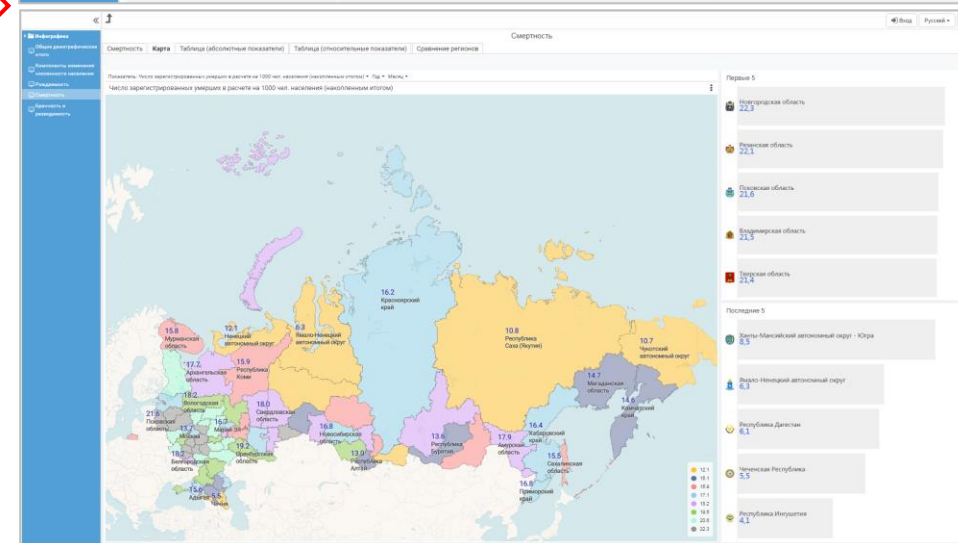

Территориальный орган Федеральной службы государственной статистики по Пермскому краю

Введите свой запрос

О Пермьстате | Статистика | Публикации | Респондентам | Обратная связь | Услуги

Новости Пермьстата

О проведении Выборочного наблюдения доходов населения и участия в социальных программах в 2022 году

14.01.2022 14:24

Календарь публикаций | Календарь отчетности | **ВИ-система**

Анонсы | Посмотреть все | **Публикации** | Посмотреть все

11 января: «Найти цифру» — новый выпуск проекта «Статистическая девятка»

11 января: Социально-экономическое положение Пермского края за январь - ноябрь 2021

10 января: Пермьстатом выпущен статистический бюллетень «Прогнозные оценки численности населения Пермского края».

11 января: Инфографика. «11 января - День заповедников и национальных парков»

Все новости | Подписаться на рассылку | Контакты специалистов | Статистика против COVID-19

Оперативные показатели | Посмотреть все

Индекс промышленного производства в январе-ноябре 2021 года по отношению к январю-ноябрю 2020 года составил	105,0	%
Индекс производства продукции сельского хозяйства в январе-сентябре 2021 года к январю-сентябрю 2020 года составил	97,4	%
Инвестиции в основной капитал в январе-сентябре 2021 года к январю-сентябрю 2020 года составили	101,1	%
Ввод в действие жилых домов в январе-ноябре 2021 года составил	1226,9	тыс. кв. м общей площади
Среднемесячная номинальная начисленная заработная плата в январе-октябре 2021 года составила	43561,7	рубля
Реальная начисленная заработная плата в январе-октябре 2021 года к	101,9	%

Индексы потребительских цен на товары и услуги по Российской Федерации