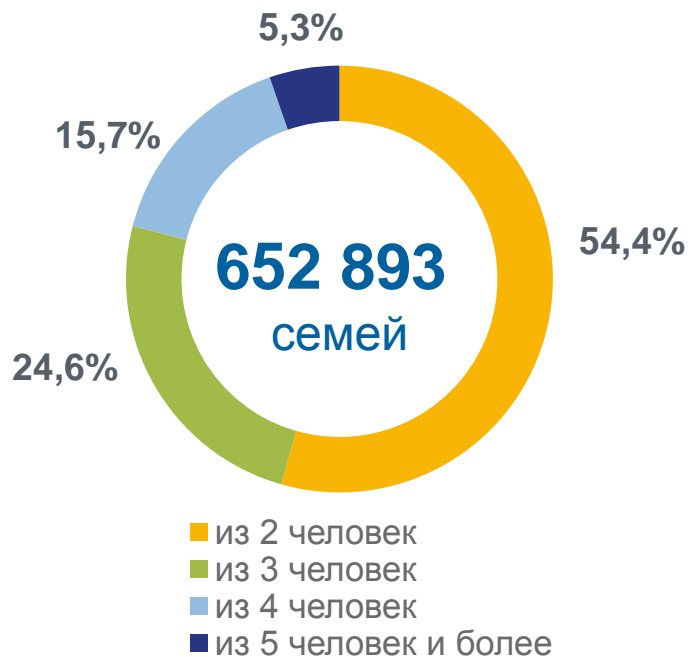

8 ИЮЛЯ – ДЕНЬ СЕМЬИ, ЛЮБВИ И ВЕРНОСТИ

Семейные ячейки по количеству человек

Семьи по наличию детей

Супружеские пары с детьми моложе 18 лет

Средний размер семейной ячейки

2,7
человека

Население, состоящее в браке

1 042 316 человек
(**57,3%** всего населения)