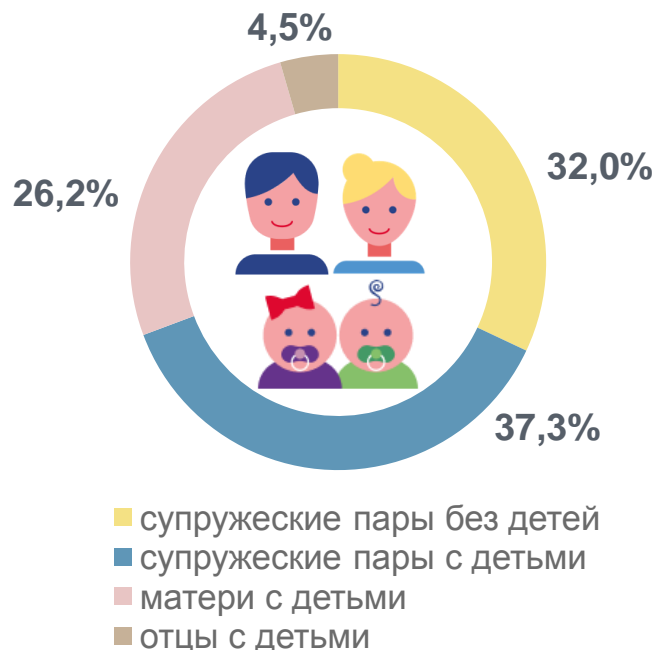

8 ИЮЛЯ – ДЕНЬ СЕМЬИ, ЛЮБВИ И ВЕРНОСТИ

Семейные ячейки по количеству человек

Семьи по наличию детей

Супружеские пары с детьми моложе 18 лет

Средний размер семейной ячейки

2,7
человека

Население, состоящее в браке

1 042 316 человек
(**57,3%** всего населения)