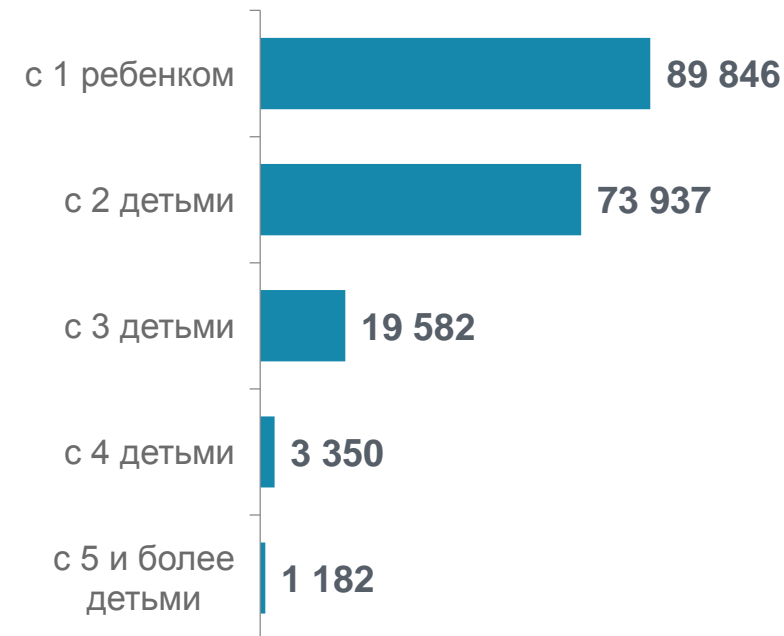

8 ИЮЛЯ – ДЕНЬ СЕМЬИ, ЛЮБВИ И ВЕРНОСТИ

Семейные ячейки по количеству человек

Семьи по наличию детей

Супружеские пары с детьми моложе 18 лет

Средний размер семейной ячейки

2,7
человека

Население, состоящее в браке

1 042 316 человек
(**57,3%** всего населения)