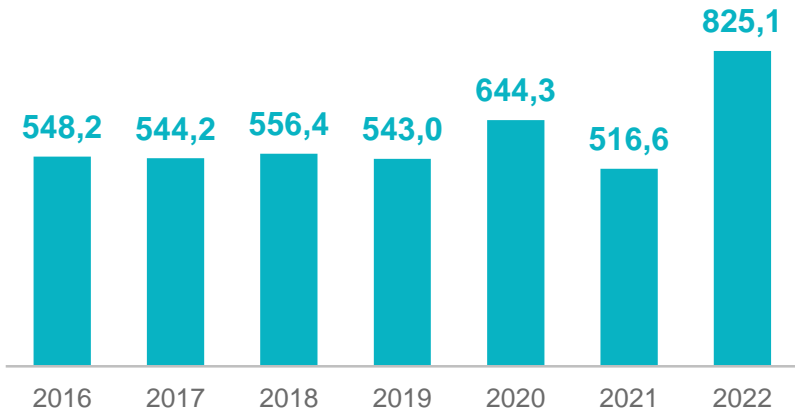

# 8 НОЯБРЯ – ВСЕМИРНЫЙ ДЕНЬ ГРАДОСТРОИТЕЛЬСТВА

### Ввод в действие жилых домов, ТЫС. КВ. М

### Ввод в действие социальных объектов

общеобразовательные организации  
**2700 ученических мест**

детские поликлиники  
**200 посещений в смену**

кинотеатр  
**813 мест**

водопроводные сети  
**12,3 км**