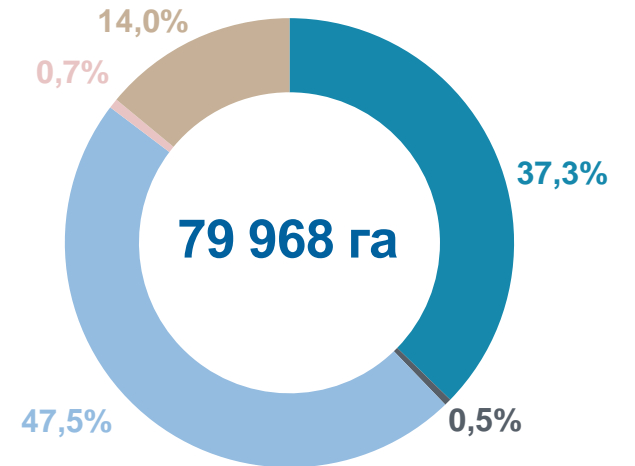

Общая площадь городских земель в пределах городской черты

- площадь застроенных земель
- насаждения общего пользования
- городские леса
- озеленения автомобильных дорог местного значения
- городские уголья