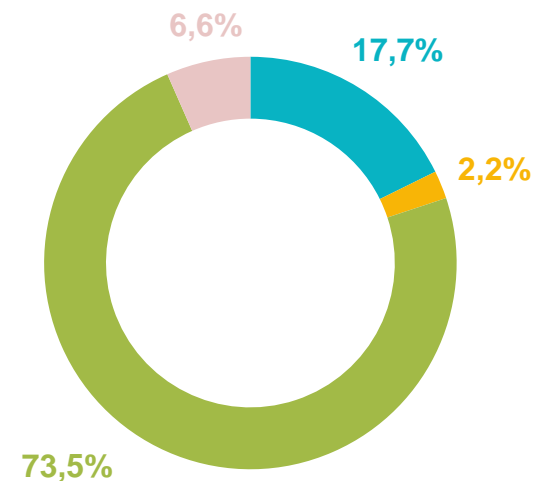

по частоте выполняемых работ

- Еженедельно
- Ежемесячно
- Несколько раз в год / время от времени
- Один раз в год