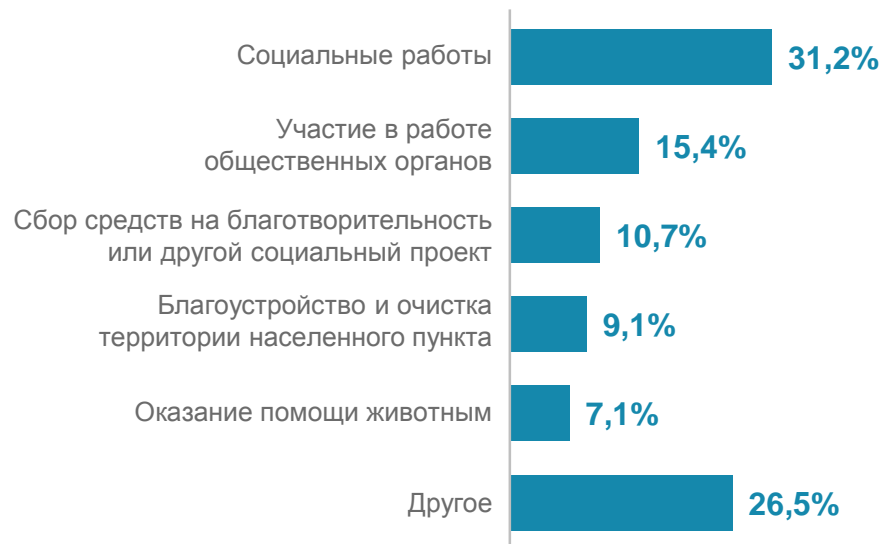

# 5 ДЕКАБРЯ – МЕЖДУНАРОДНЫЙ ДЕНЬ ДОБРОВОЛЬЦЕВ

Распределение населения в возрасте 15 лет и старше,  
работающего в качестве волонтеров в течение последних 12 месяцев

**6,1** тыс.  
человек

Численность населения, работающего  
в качестве волонтеров

## по типу поселения

**64,1%**

Городское  
население

**35,9%**

Сельское  
население

## по возрастным группам

## по видам выполняемых работ