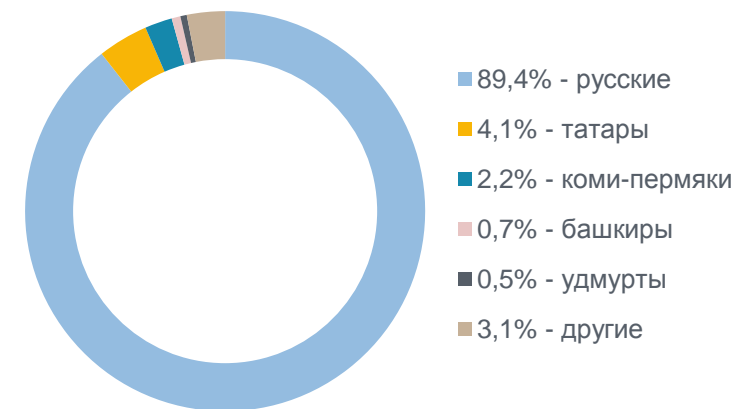

4 НОЯБРЯ – ДЕНЬ НАРОДНОГО ЕДИНСТВА

Граждане России

2 337 906 человек

99,8% от указавших гражданство

Иностранные граждане

4 914 человек

▼ на 17,0%
к ВПН-2010 года

Наиболее многочисленные группы населения по иностранному гражданству, % от общей численности иностранных граждан

Численность населения по наиболее многочисленным группам национальностей

Национальность	ВПН-2020 (тыс. человек)	к ВПН-2010
Русские	2 030,4	▼ на 7,3%
Татары	92,5	▼ на 19,9%
Коми-пермяки	50,2	▼ на 38,1%
Башкиры	16,1	▼ на 50,8%
Удмурты	11,8	▼ на 43,3%