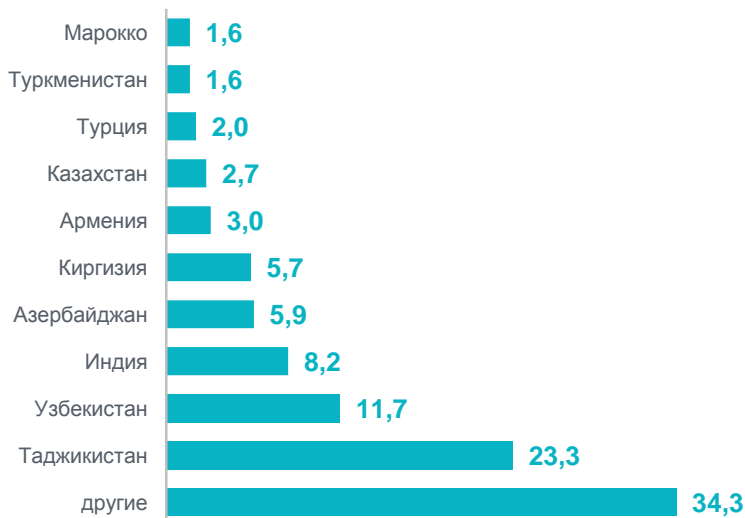

4 НОЯБРЯ – ДЕНЬ НАРОДНОГО ЕДИНСТВА

Граждане России

2 337 906 человек

99,8% от указавших гражданство

Иностранные граждане

4 914 человек

▼ на 17,0%
к ВПН-2010 года

Наиболее многочисленные группы населения по иностранному гражданству, % от общей численности иностранных граждан

Численность населения по наиболее многочисленным группам национальностей

Национальность	ВПН-2020 (тыс. человек)	к ВПН-2010
Русские	2 030,4	▼ на 7,3%
Татары	92,5	▼ на 19,9%
Коми-пермяки	50,2	▼ на 38,1%
Башкиры	16,1	▼ на 50,8%
Удмурты	11,8	▼ на 43,3%