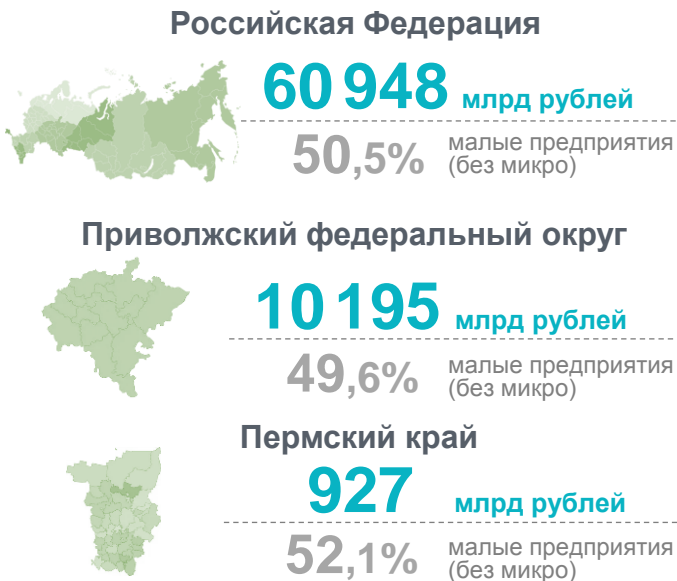

26 МАЯ – ДЕНЬ РОССИЙСКОГО ПРЕДПРИНИМАТЕЛЬСТВА

Средняя численность работников тыс. человек

Средняя численность работников малых предприятий (включая микропредприятия) тыс. человек

Данные представлены по РФ, ПФО, Пермскому краю за 2022 год

Оборот малых предприятий (включая микропредприятия)

Среднемесячная заработная плата работников малых и микропредприятий рублей

Отгружено товаров собственного производства, выполнено работ и услуг собственными силами млрд рублей

Структура отгруженной продукции по малым предприятиям (включая микропредприятия), процентов