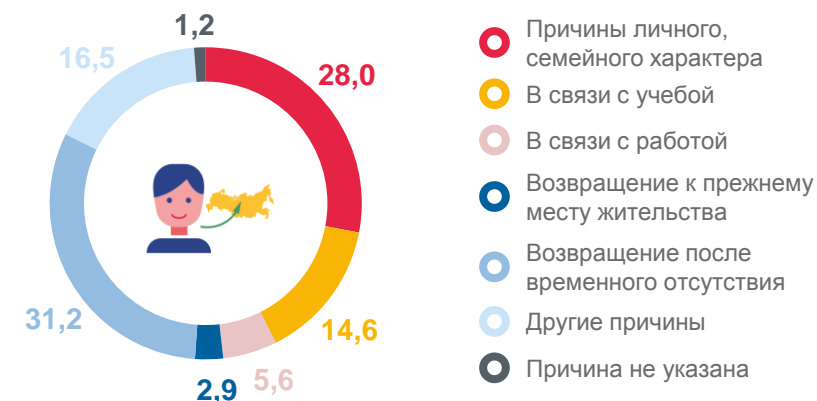

# 18 ДЕКАБРЯ – МЕЖДУНАРОДНЫЙ ДЕНЬ МИГРАНТА

Число прибывших, человек

**63 756**

Число выбывших, человек

**68 780**

Миграционная убыль, человек

**-5 024**

Коэффициент  
миграционного прироста,  
в расчете на 10000 человек, ‰

**-20,0**

Распределение мигрантов  
по возрастным группам, человек

Распределение прибывших мигрантов  
по причинам смены места жительства, %

Основные направления международной миграции, человек