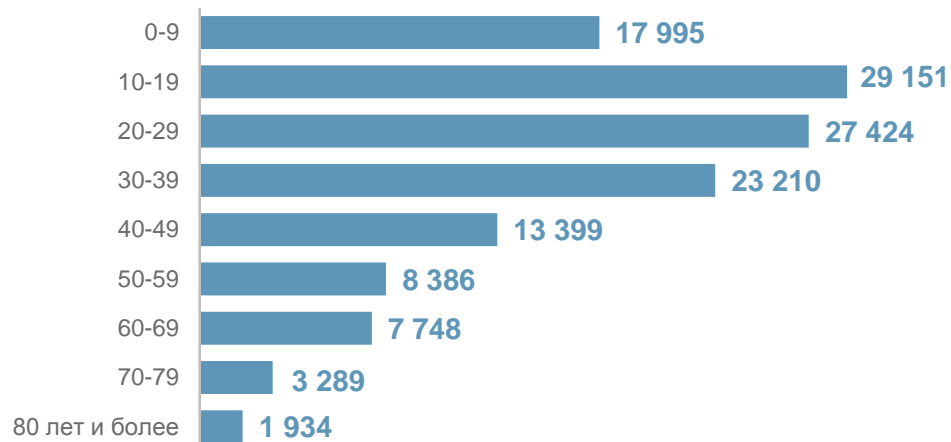

# 18 ДЕКАБРЯ – МЕЖДУНАРОДНЫЙ ДЕНЬ МИГРАНТА

Число прибывших, человек

**63 756**

Число выбывших, человек

**68 780**

Миграционная убыль, человек

**-5 024**

Коэффициент  
миграционного прироста,  
в расчете на 10000 человек, ‰

**-20,0**

Распределение мигрантов  
по возрастным группам, человек

Распределение прибывших мигрантов  
по причинам смены места жительства, %

Основные направления международной миграции, человек