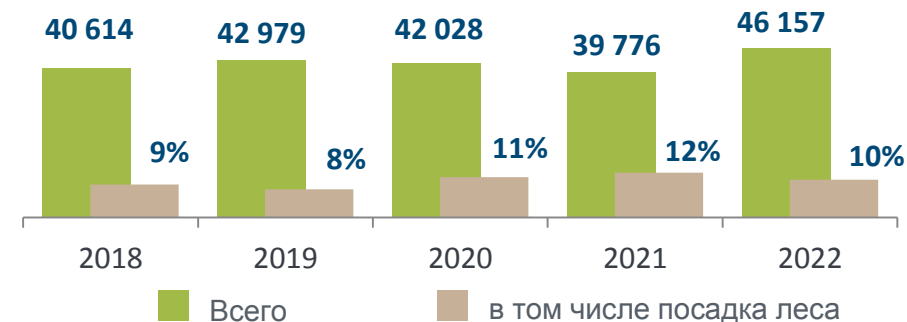

Динамика лесовосстановительных работ в Пермском крае, гектаров