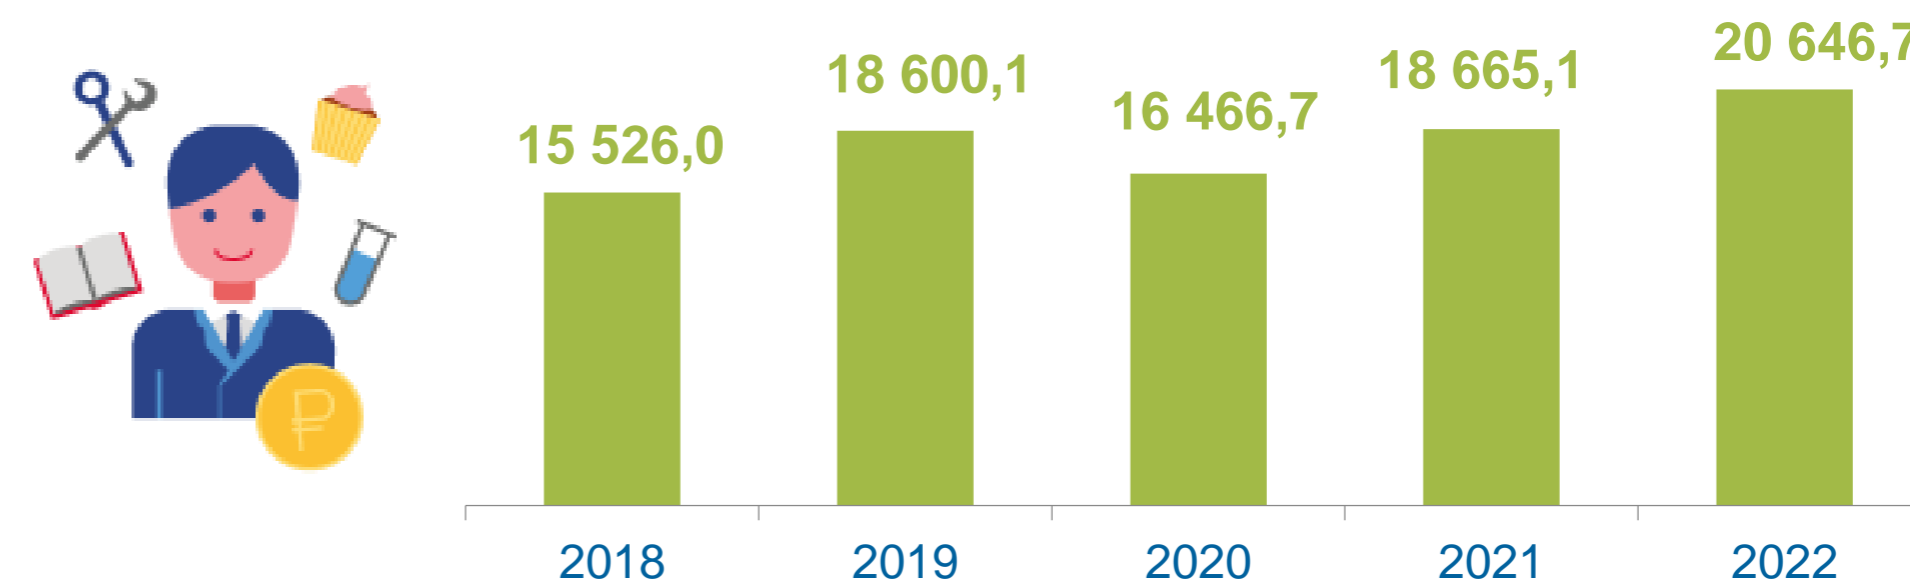

РАСПОЛАГАЕМЫЕ РЕСУРСЫ И ПОТРЕБИТЕЛЬСКИЕ РАСХОДЫ ДОМАШНИХ ХОЗЯЙСТВ ПЕРМСКОГО КРАЯ

Располагаемые ресурсы

в среднем на одного члена домохозяйства в месяц, рублей

Потребительские расходы

в среднем на одного члена домохозяйства в месяц, рублей

Структура располагаемых ресурсов, %

Потребительские расходы

в среднем на одного члена домохозяйства в месяц, рублей